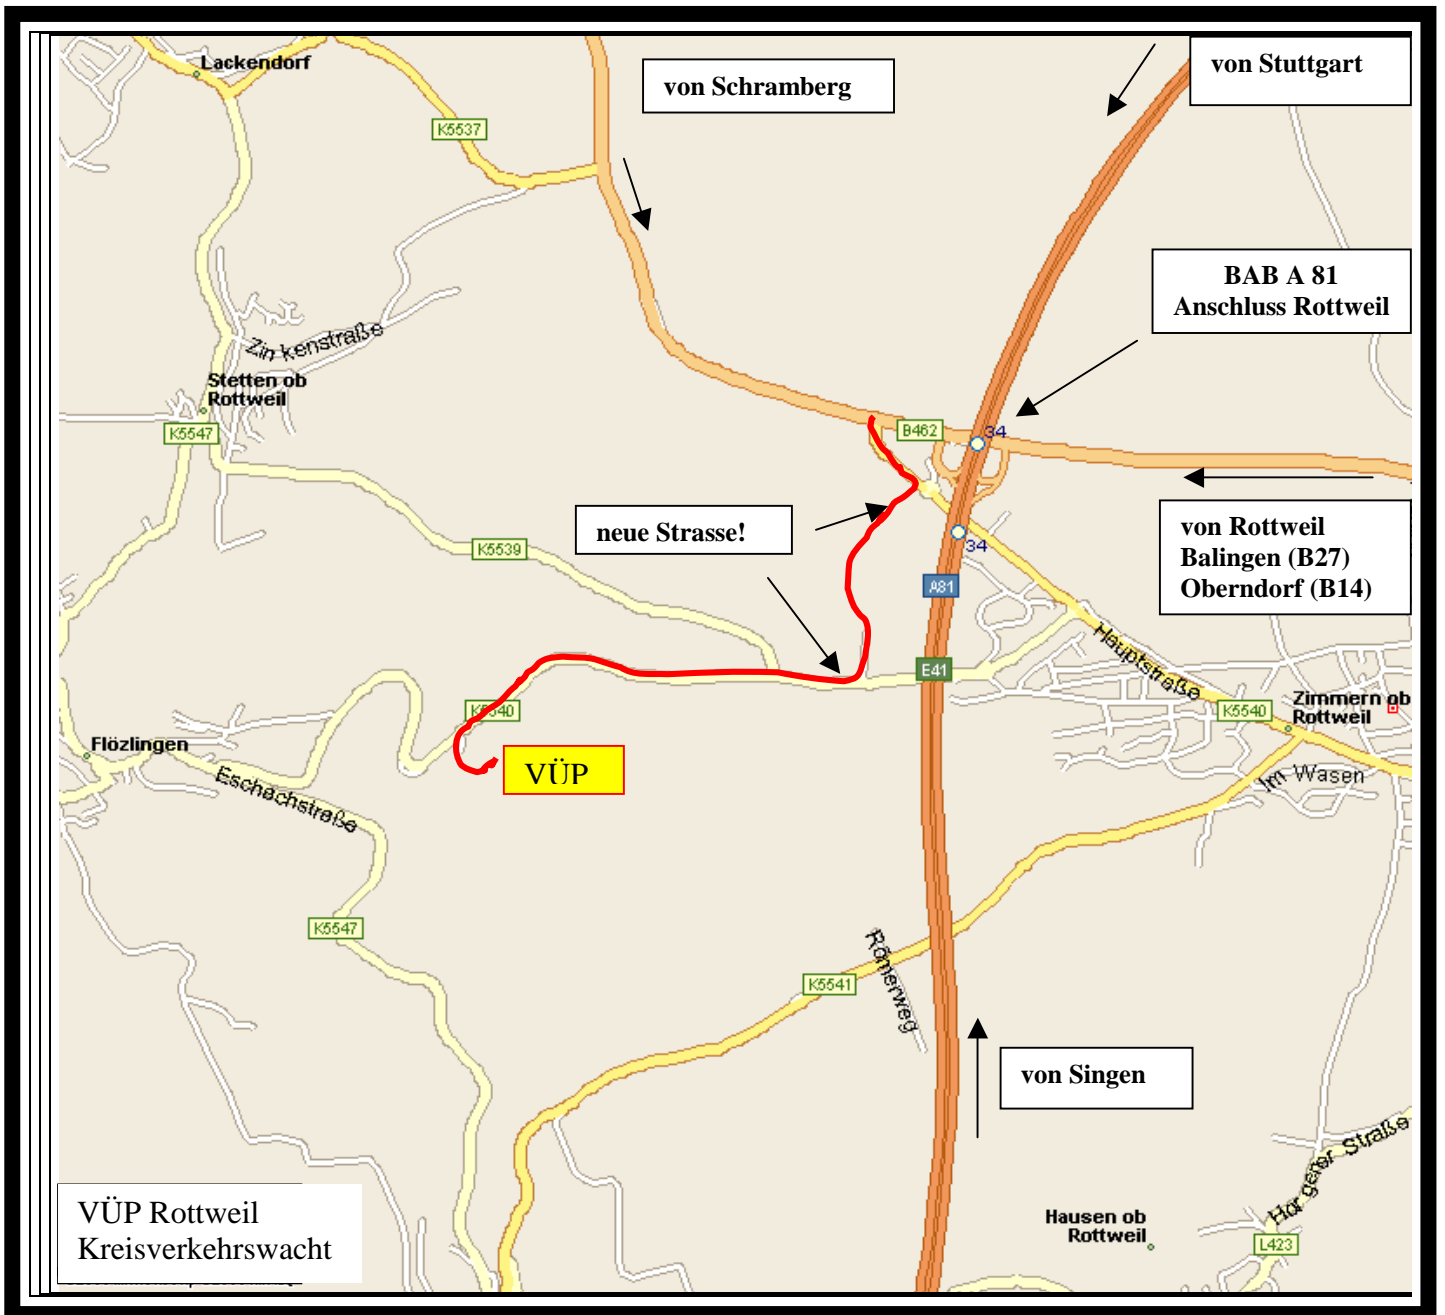

Anfahrt zum Kartslalom des AC Schwarzwald e. V. (ACS)

Bei der Einfahrt zum Slalomgelände Hinweise beachten!

Wir wünschen eine gute Anfahrt

AC Schwarzwald e. V. (ACS)
78727 Oberndorf a. N.